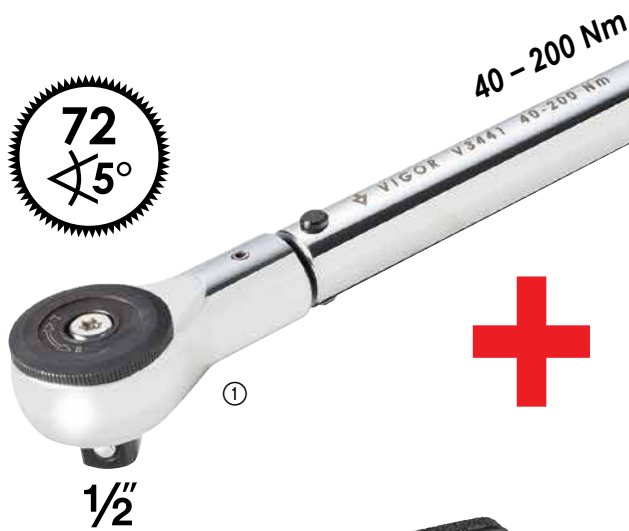

FÜR DEN RICHTIGEN DREH!

V3441/5

EAN 4047728091862

Neu

Drehmomentschlüssel Satz,
3-teilig

1/2"

	VIGOR No.	Bezeichnung	EAN 4047728+
①	V3441	1/2" Drehmomentschlüssel	034418
②	V4800A	1/2" Schlagschrauber, 1.650 Nm	089883
③	V2522-BE	1/2" Schlagschrauber Steckschlüsseleinsatz, SW 17 · 19 · 21 mm	075589