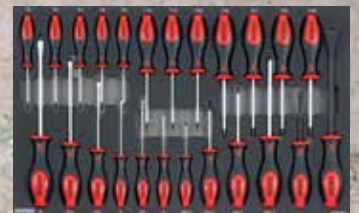

€ 1.699,00

Werkstattwagen mit 369-tlg. Werkzeugsortiment

Mit 8 Schubfächern mit stabilem Verriegelungssystem

Edelstahlarbeitsplatte, Schubladenblockiersystem als Umkippschutz

Maximale Belastbarkeit: 400 kg

Schubladen bis zu 40 kg belastbar

Abmessungen (L x B x H): 859 x 532 x 1.035 mm

- 1/4", 3/8", 1/2" Steckschlüsselprogramm Schraubendreher
- Kombi-, Spitz-, Wasserpumpen- und Gripzange
- Doppelmaul-, Ringmaul-, Doppelring- und Ratschenschlüssel
- Feilen, Hämmer
- Durchschläge
- Meißel
- Rollbandmaß
- Spraydosen- und Papierrollenhalter (ohne abgebildete Papierrolle)
- In Weichschaumeinlage

Art.-Nr. 843 0195

SONIC
equipment